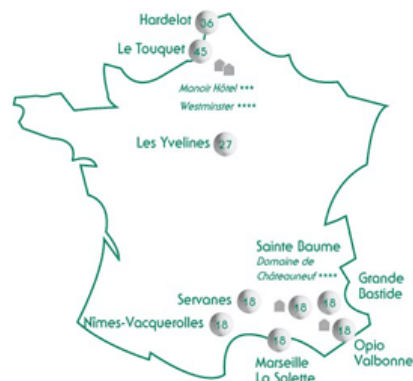

OPEN GOLF CLUB
Hotel Golf Resorts

OPEN GOLF CLUB Hôtel Golf Resorts

Réceptions & Séminaires *Receptions & Seminars*

Sites	Nbre de salles / <i>Nbr of meeting rooms</i> Surface / Area	Nbre de chambres / <i>Nbr of bedrooms</i>	Capacité séminaire en théâtre / <i>Theatre</i>	Capacité banquets / <i>Dining</i>	Capacité cocktail / <i>Reception</i>
Hôtel Westminster **** Le Touquet - Côte d'Opale	13 20m ² → 357m ²	115	20 → 280	→ 200	→ 300
Le Manoir Hôtel *** Golf du Touquet Le Touquet - Côte d'Opale	3 32m ² → 140m ²	41	25 → 140	→ 120	→ 160
Golf d'Hardelot Hardelot - Côte d'Opale	4 28m ² → 150m ²	-	45 → 70	→ 120	→ 160
Golf des Yvelines Paris - Ile de France	5 + 1 terrasse 28m ² → 120m ²	-	30 → 80	-	→ 120
Golf de Marseille La Salette Marseille - Provence	7 + 1 terrasse 25m ² → 300m ²	-	24 → 200	→ 250	→ 300
Château de La Bégude **** Golf d'Opio Valbonne Opio - Riviera	4 + 2 terrasses 26m ² → 83m ²	34	25 → 90	→ 200	→ 250
Golf de la Grande Bastide Châteauneuf - Riviera	2 + 1 terrasse	-		→ 140	→ 400