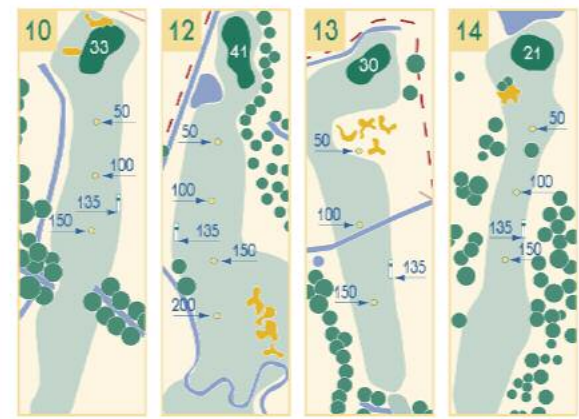

Domaine de Châteauneuf****
83860 NANS LES PINS - FRANCE
Tél. : (33) 04 94 78 60 12 - Fax : (33) 04 94 78 63 52
saintebaume@opengolfclub.com - www.opengolfclub.com

GOLF D'YHARDELOT
(33) 05 21 80 75 10
GOLF DES YVELINES
(33) 01 34 86 48 89

GOLF DE NÎMES VACQUEROLLES
(33) 04 66 20 33 35

GOLF DE SERVANES
(33) 04 90 47 59 95

GOLF DE MARSEILLE LA SALETTE
(33) 04 91 27 12 16

GOLF DE LA GRANDE BASTIDE
(33) 04 93 17 70 06

www.opengolfclub.com

Distances en mètres Distances in metres		1	2	3	4	5	6	7	8	9	Out	
Messieurs Men	Blanc White	443	358	345	181	383	341	476	176	373	3 076	
	Jaune Yellow	428	334	336	173	383	338	430	168	373	2 963	
PAR		5	4	4	3	4	4	5	3	4	36	
Coups reçus Stroke Index		17	9	13	15	1	7	3	11	5		
Dames Ladies		Bleu Blue	411	295	324	141	320	294	374	140	331	2 630
		Rouge Red	405	295	319	135	320	286	366	140	326	2 592

Epreuve/event _____ Formule _____ Date _____ H _____
Nom/name _____ Index _____ Hcp* de jeu _____ Points/strokes _____
Nom/name _____ Index _____ Hcp* de jeu _____ Points/strokes _____

Règles locales

- Hors limites (R. 27-1) : délimités par les côtes grillagées ou par les piquets blancs.
- Obstacles immovibles (R. 24-2) : les routes artificielles, le puits du trou n° 10, les murs en pierre.

Local rules

- Out of bounds (R. 27-1) : indicated by the wire fences or by white stakes.
- Immovable obstacles (R. 24-2) : the artificial paths, the well on hole n° 10, the stone walls.

Architecte
Robert Berthier
1988

Information

Repères de départ : distances centre de green
Marqueurs jaunes sur le fairway : distances entrée de green
Piquets blancs cercés vert : 105 m. entrée de green
Hole distances from tees : measured to the centre of the green
Yellow markers on the fairway : distances front of green
White stakes with green circle : 105 m. front of green