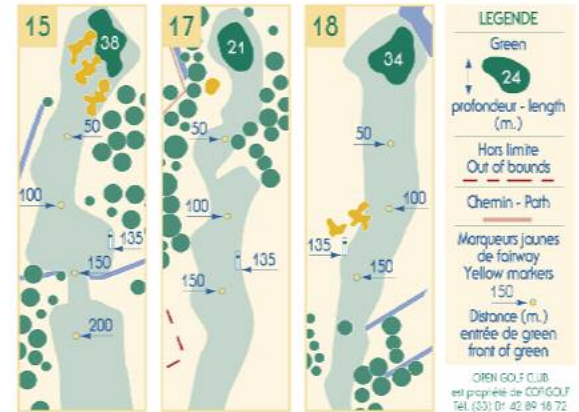

Domaine de Châteauneuf****
83860 NANS LES PINS - FRANCE
Tél. : (33) 04 94 78 60 12 - Fax : (33) 04 94 78 63 52
saintebaume@opengolfclub.com - www.opengolfclub.com

GOLF D'YHARDELOT
(33) 05 21 80 75 10
GOLF DES YVELINES
(33) 01 34 86 48 89

GOLF DE NÎMES VACQUEROLLES
(33) 04 66 20 33 35

GOLF DE SERVANES
(33) 04 90 47 59 95

GOLF DE MARSEILLE LA SALETTE
(33) 04 91 27 12 16

GOLF DE LA GRANDE BASTIDE
(33) 04 93 17 70 06

www.opengolfclub.com

Distances en mètres Distances in metres		1	2	3	4	5	6	7	8	9	Out	
Messieurs Men	Blanc White	443	358	345	181	383	341	476	176	373	3 076	
	Jaune Yellow	428	334	336	173	383	338	430	168	373	2 963	
PAR		5	4	4	3	4	4	5	3	4	36	
Coups reçus Stroke Index		17	9	13	15	1	7	3	11	5		
Dames Ladies		Bleu Blue	411	295	324	141	320	294	374	140	331	2 630
		Rouge Red	405	295	319	135	320	286	366	140	326	2 592

Epreuve/event _____ Formule _____ Date _____ H _____
Nom/name _____ Index _____ Hcp* de jeu _____ Points/strokes _____
Nom/name _____ Index _____ Hcp* de jeu _____ Points/strokes _____

Règles locales

- Hors limites (R. 27-1) : délimités par les côtes grillagées ou par les piquets blancs.
- Obstacles immovibles (R. 24-2) : les routes artificielles, le puits du trou n° 10, les murs en pierre.

Local rules

- Out of bounds (R. 27-1) : indicated by the wire fences or by white stakes.
- Immovable obstacles (R. 24-2) : the artificial paths, the well on hole n° 10, the stone walls.

Architecte
Robert Berthier
1988

Information

Repères de départ : distances centre de green
Marqueurs jaunes sur le fairway : distances entrée de green
Piquets blancs cercés vert : 105 m. entrée de green
Hole distances from tees : measured to the centre of the green
Yellow markers on the fairway : distances front of green
White stakes with green circle : 105 m. front of green